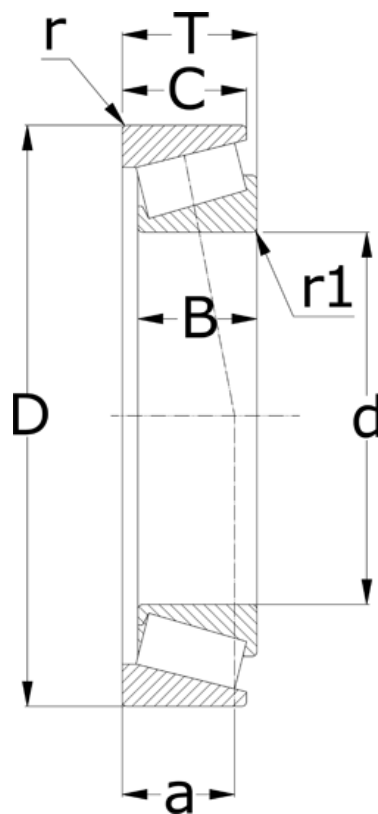

Varenummer: 57150751600401

Beskrivelse: NSK Konisk rulleleje 31315 J

Mål

= -

T = 40

a = 48.7

B = 37

C = 26

d = 75

D = 160

r = 3

r1 = 2.5